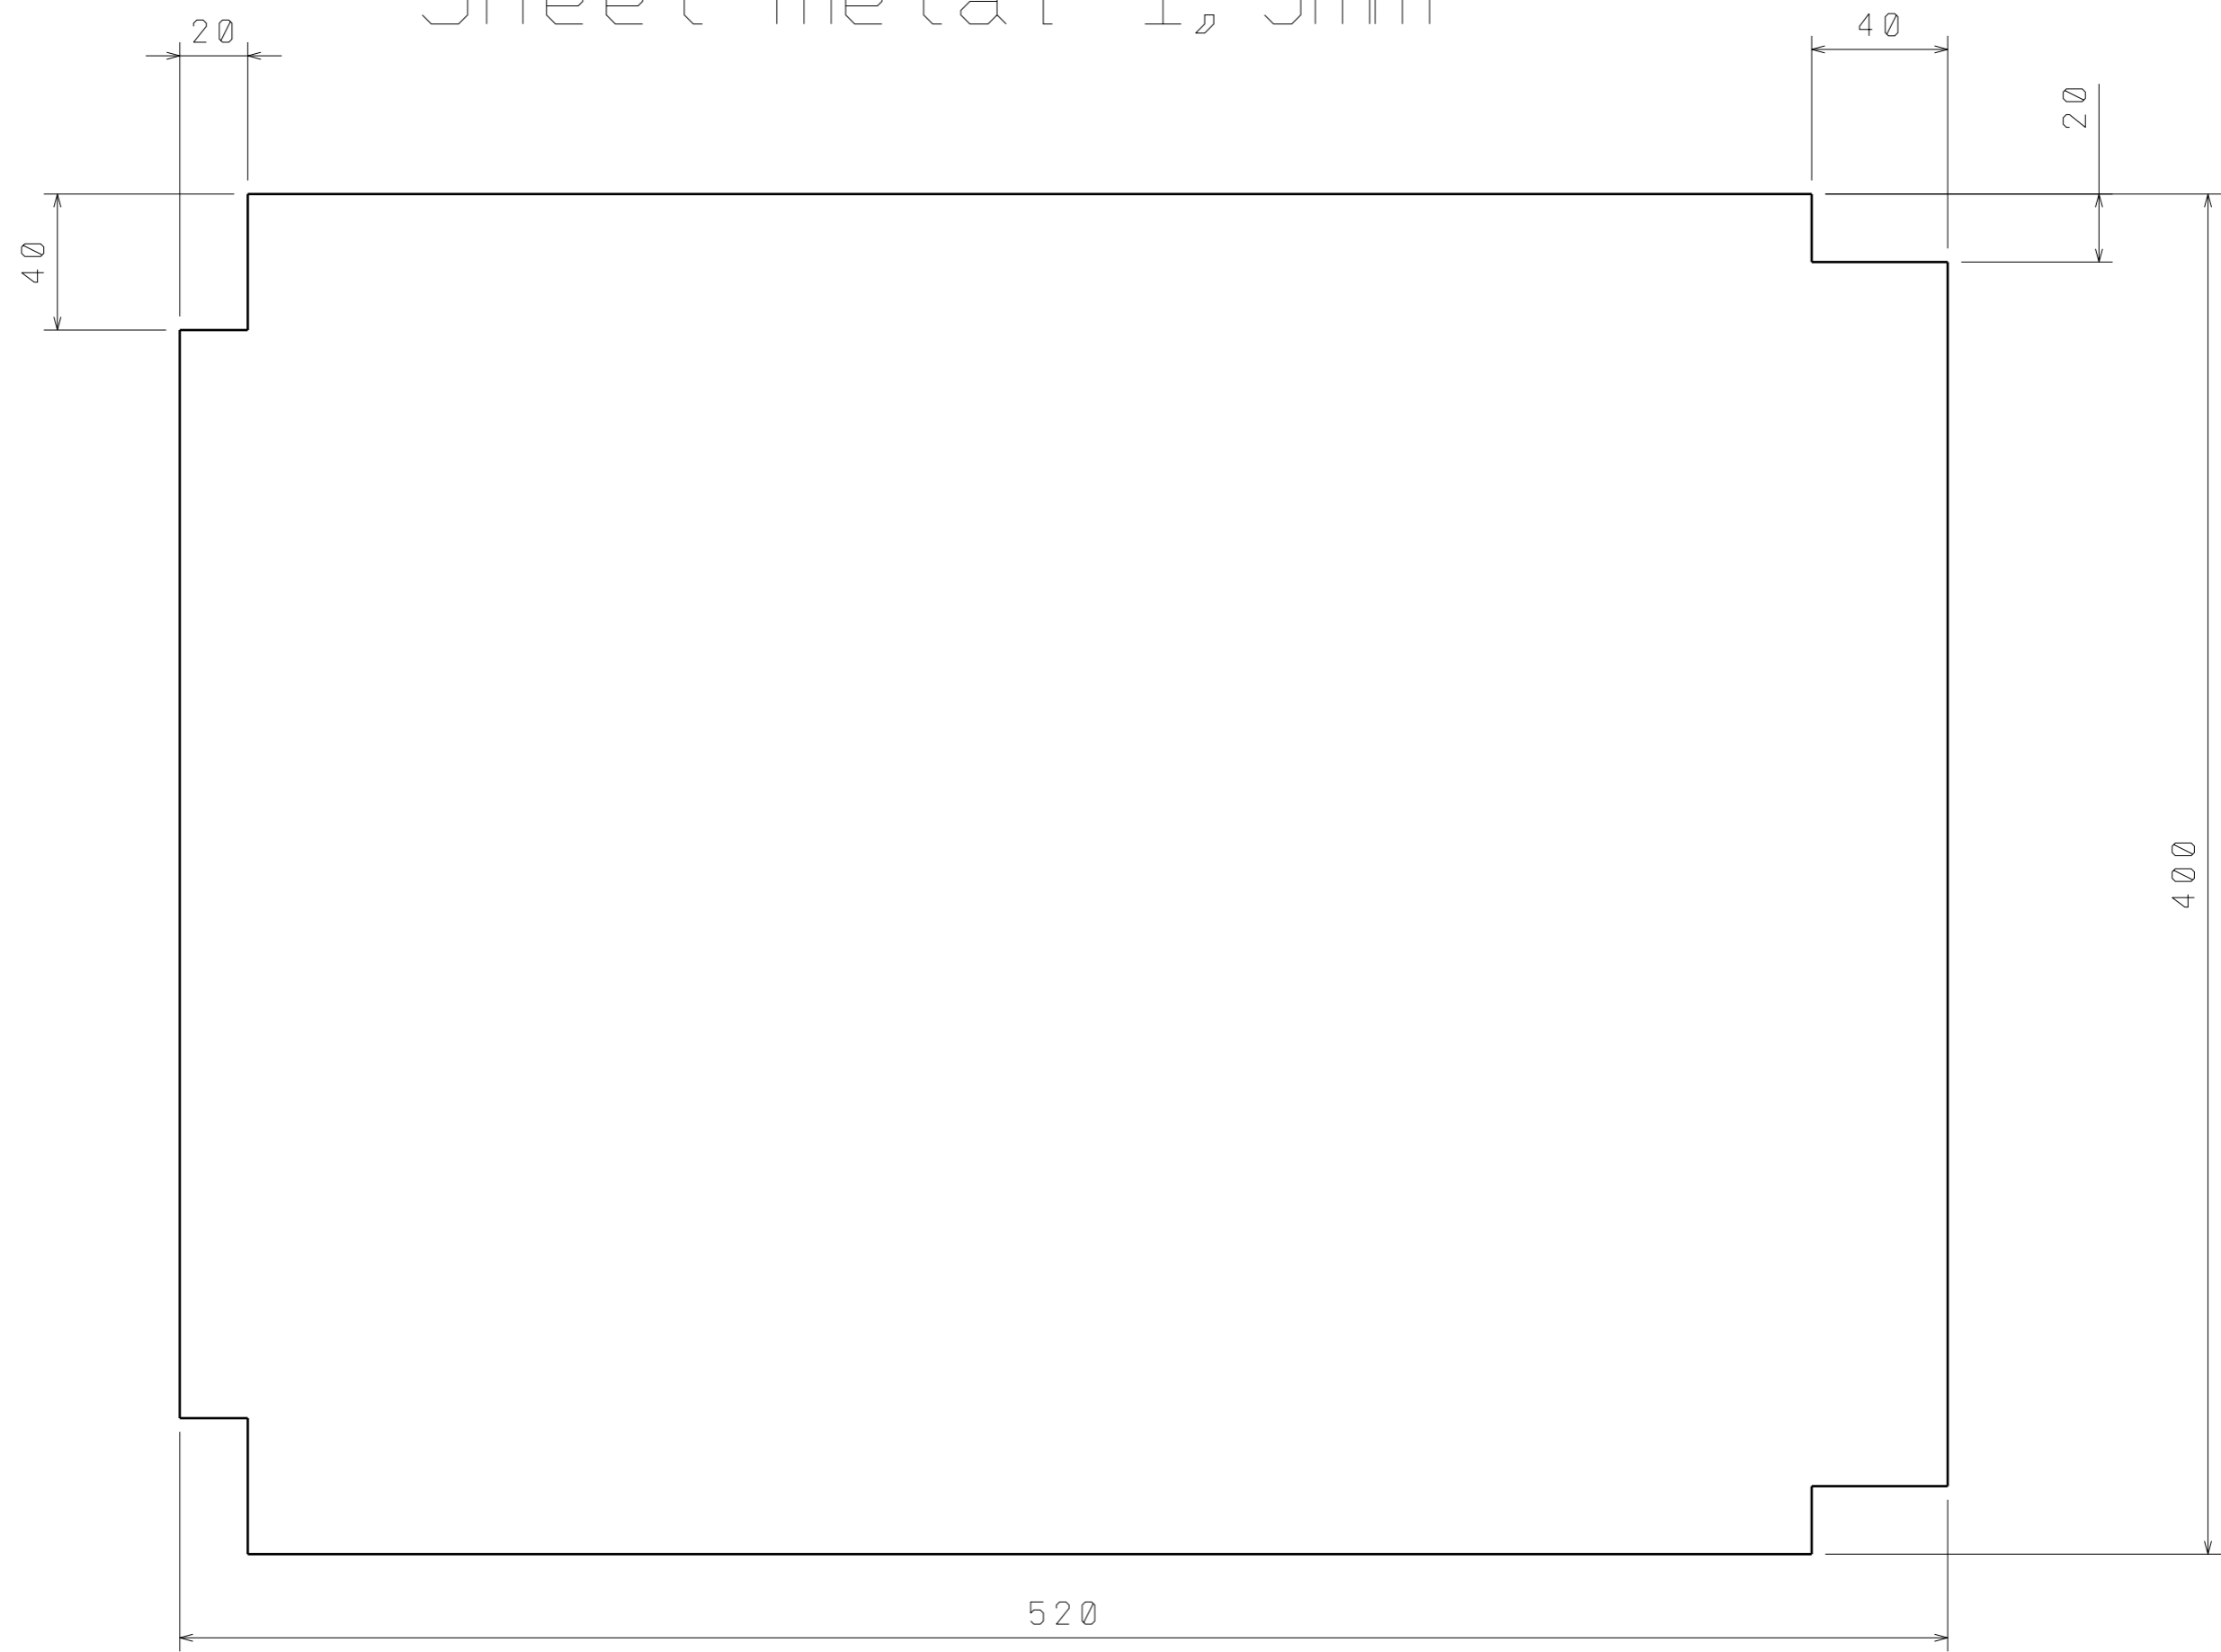

Sheet metal 1,5mm

Top_Shelf