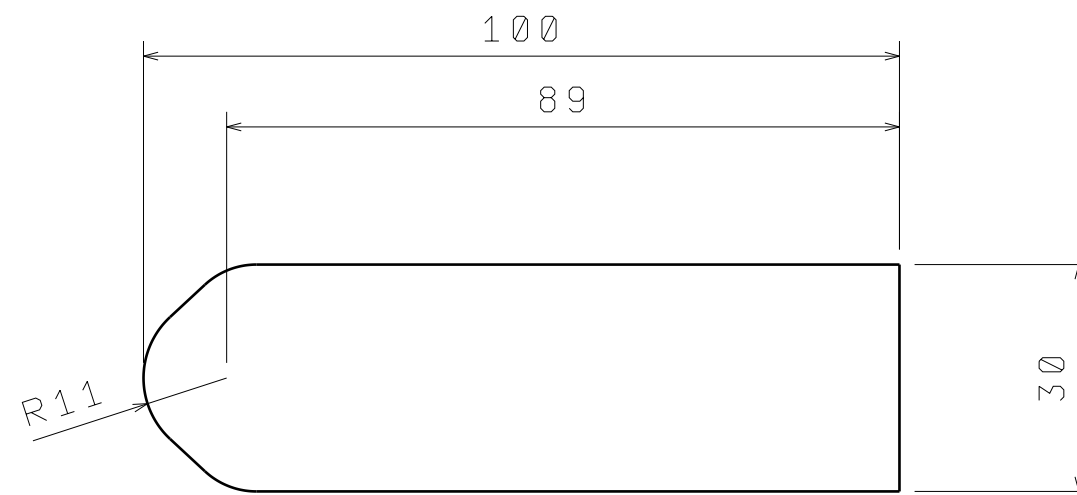

Flat bar 30x4

Handle bracket